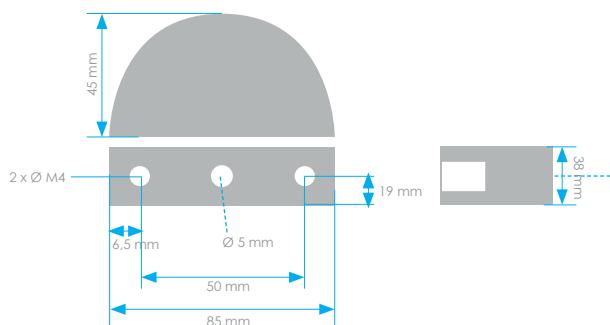

Alimentation Voltage	10 - 30 VDC
Consommation électrique Power consumption	1.08 W / 3.24 W
Portée Visibility	2 MN / 3 MN 2 NM / 3 NM
Matériaux Material	PC + ASA traités UV UV proof PC + ASA
Indice d'étanchéité Waterproof rating	IP67
Dimensions Dimensions	H 38 x L 85 x l 45 mm
Poids Weight	170 g
Garantie Warranty	2 ans 2 years
Certification Certified	RED ENSIGN 76057/XX UK WHEELMARK 60427/XX MED / ABYC C-5
Fourni avec Supplied with	2m de câble + 2 vis M4 2m cable & 2 M4 screws
Finition Finishing	Blanc, noir ou inox poli White, black or polished SS

	Type Product description	Portée Visibility	Intensité lumineuse Lighting intensity	Consommation Consumption	Blanc White	Noir Black	Inox poli* Polished S.S*
	Babord Rouge 112,5° Port Red 112,5°	2 MN 2 NM	> 5,4 Cd	1,08 W	00287	00296	00305
	Tribord Vert 112,5° Starboard Green 112,5°	2 MN 2 NM	> 5,4 Cd	1,08 W	00288	00297	00306
	Bicolore Vert/Rouge 112,5° Combined Green/red 112,5°	2 MN 2 NM	> 5,4 Cd	2,76 W	00289	00298	00307
	Hune ou de mât Blanc 225° Masthead White 225°	2 MN 2 NM	> 5,4 Cd	1,08 W	00290	00299	00308
	Hune ou de mât Blanc 225° Masthead White 225°	3 MN 3 NM	> 15 Cd	4,32 W	00291	00300	00309
	Poupe Blanc 135° Stern White 135°	2 MN 2 NM	> 5,4 Cd	2,16 W	00292	00301	00310
	Rouge 180° x2 Babord/Tribord Red 180° x2 Starboard/Port	2 MN 2 NM	> 5,4 Cd	2,76 W x 2	00293	00302	00311
	Blanc 180° x2 Babord/Tribord White 180° x2 Starboard/Port	2 MN 2 NM	> 5,4 Cd	3,24 W x 2	00294	00303	00312
	Vert 180° x2 Babord/Tribord Green 180° x2 Starboard/Port	2 MN 2 NM	> 5,4 Cd	2,76 W x 2	00295	00304	00313
	Kit Babord x1 / Tribord x1 / Poupe x1 Starboard x1 / Port x1 / Stern x 1 kit	2 MN 2 NM	> 5,4 Cd	1,08 W x 2 2,16 W x 1	00347	00348	00349