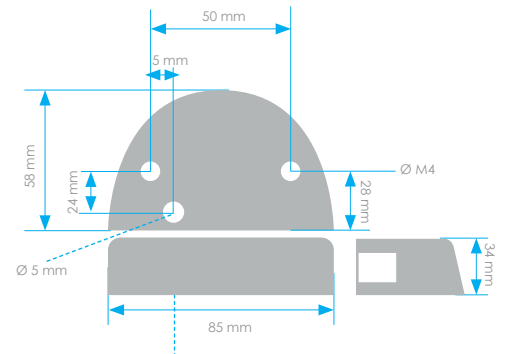

76057/XX UK

60427/XX MED

FEU CERTIFIÉ
WHEELMARK
CERTIFIED

Alimentation Voltage	10 - 30 VDC
Consommation électrique Power consumption	1.08 W / 3.24 W
Portée Visibility	2 MN / 3 MN 2 NM / 3 NM
Matériaux Material	PC + ASA traités UV UV proof PC + ASA
Indice d'étanchéité Waterproof rating	IP67
Dimensions Dimensions	H34 x L85 x l 58mm
Poids Weight	170 g
Garantie Warranty	2 ans 2 years
Certification Certified	RED ENSIGN 76057/XX UK WHEELMARK 60427/XX MED / ABYC C-5
Fourni avec Supplied with	2m de câble + 2 vis M4 2m cable & 2 M4 screws
Finition Finishing	Blanc, noir ou inox poli White, black or polished SS

Type Product description	Portée Visibility	Intensité lumineuse Lighting intensity	Consommation Consumption	Blanc White	Noir Black	Inox poli* Polished S.S.*
Babord Rouge 112,5° Port Red 112,5°	2 MN 2 NM	> 5,4 Cd	1,08 W	00314	00323	00332
Tribord Vert 112,5° Starboard Green 112,5°	2 MN 2 NM	> 5,4 Cd	1,08 W	00315	00324	00333
Bicolore Vert/Rouge 112,5° Combined Green/red 112,5°	2 MN 2 NM	> 5,4 Cd	2,76 W	00316	00325	00334
Hune ou de mât Blanc 225° Masthead White 225°	2 MN 2 NM	> 5,4 Cd	1,08 W	00317	00326	00335
Hune ou de mât Blanc 225° Masthead White 225°	3 MN 3 NM	> 15 Cd	4,32 W	00318	00327	00336
Poupe Blanc 135° Stern White 135°	2 MN 2 NM	> 5,4 Cd	2,16 W	00319	00328	00337
Rouge 180° x2 Babord/Tribord Red 180° x2 Starboard/Port	2 MN 2 NM	> 5,4 Cd	2,76 W x 2	00320	00329	00338
Blanc 180° x2 Babord/Tribord White 180° x2 Starboard/Port	2 MN 2 NM	> 5,4 Cd	3,24 W x 2	00321	00330	00339
Vert 180° x2 Babord/Tribord Green 180° x2 Starboard/Port	2 MN 2 NM	> 5,4 Cd	2,76 W x 2	00322	00331	00340
Kit 112,5° Babord x1 / Tribord x1 Starboard x1 / Port x1 112,5° kit	2 MN 2 NM	> 5,4 Cd	1,08 W x 2	00350	00351	00352

* Disponibles au 2T 2026 / *Available Q2 2026